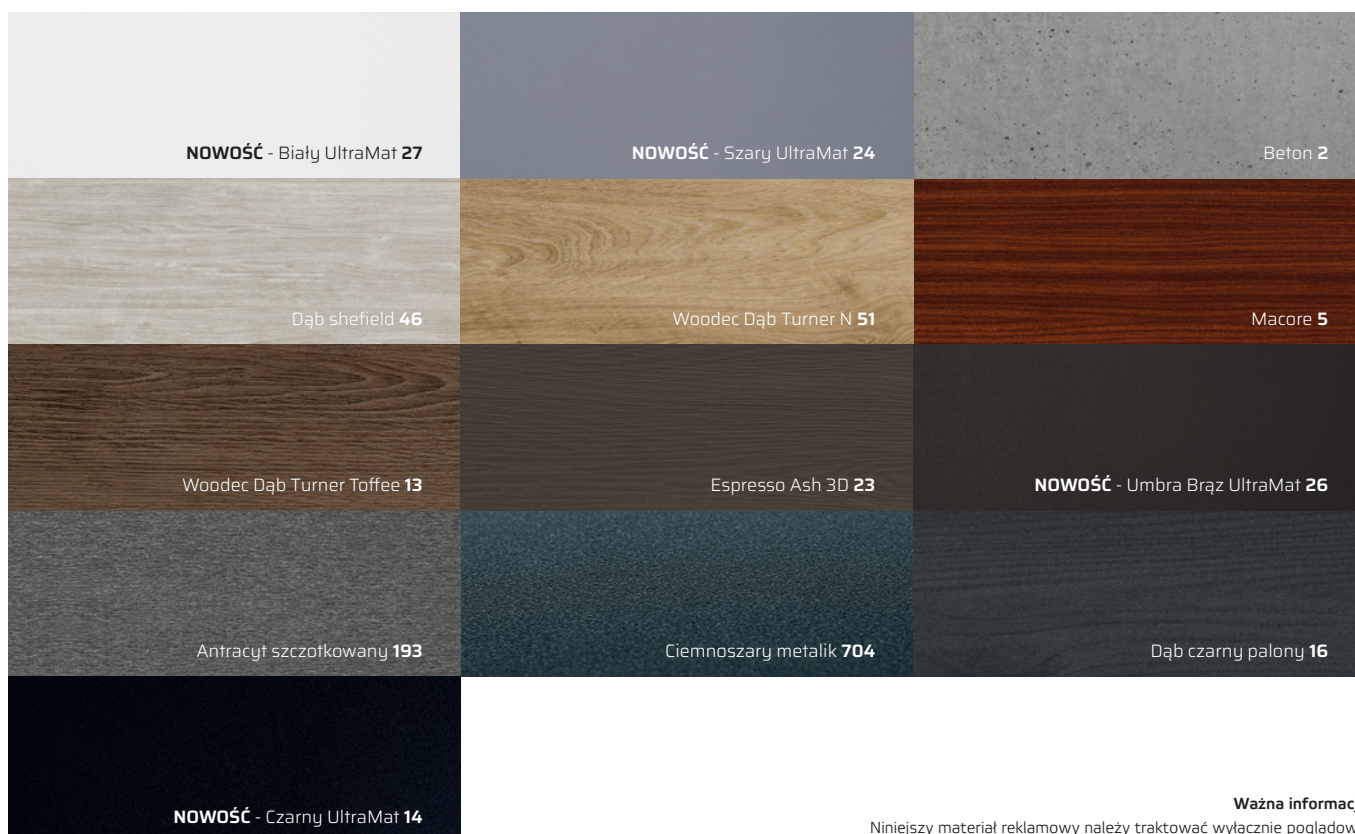

GRUPA II

Ważna informacja
Niniejszy materiał reklamowy należy traktować wyłącznie poglądowo i nie można traktować go jako standardu koloru i struktury [07-2022].